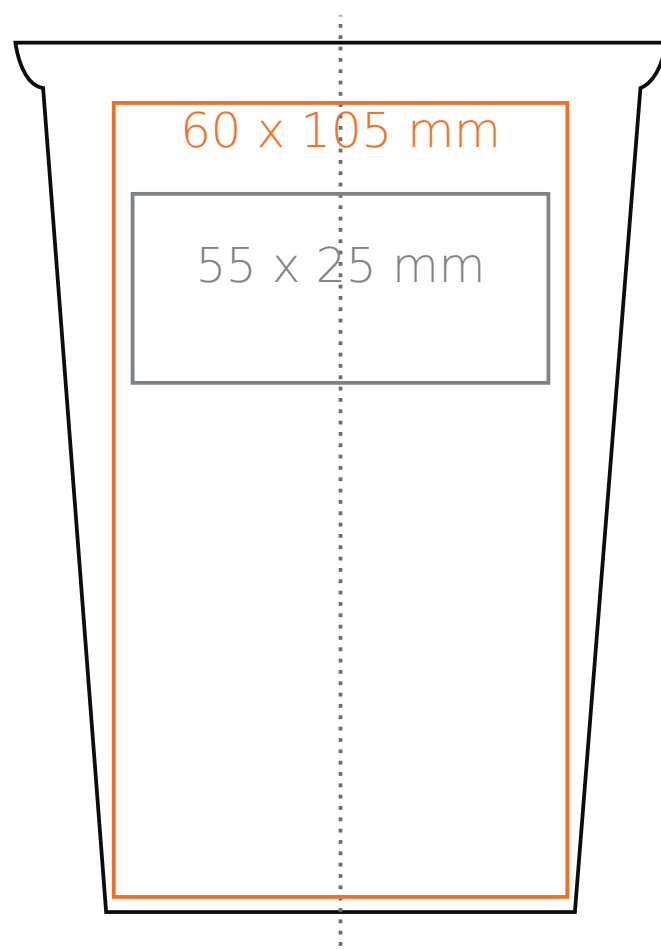

M/068 **Play**

320 ml / h: 128 mm / Ø 94 mm

przykrywka / cover Ø 90 mm

- |                            |              |
|----------------------------|--------------|
| Nadruk wewnątrz na ścianie | - 50 x 15 mm |
| Nadruk wewnątrz na dnie    | - Ø 30 mm    |
| Nadruk od spodu            | - Ø 40 mm    |