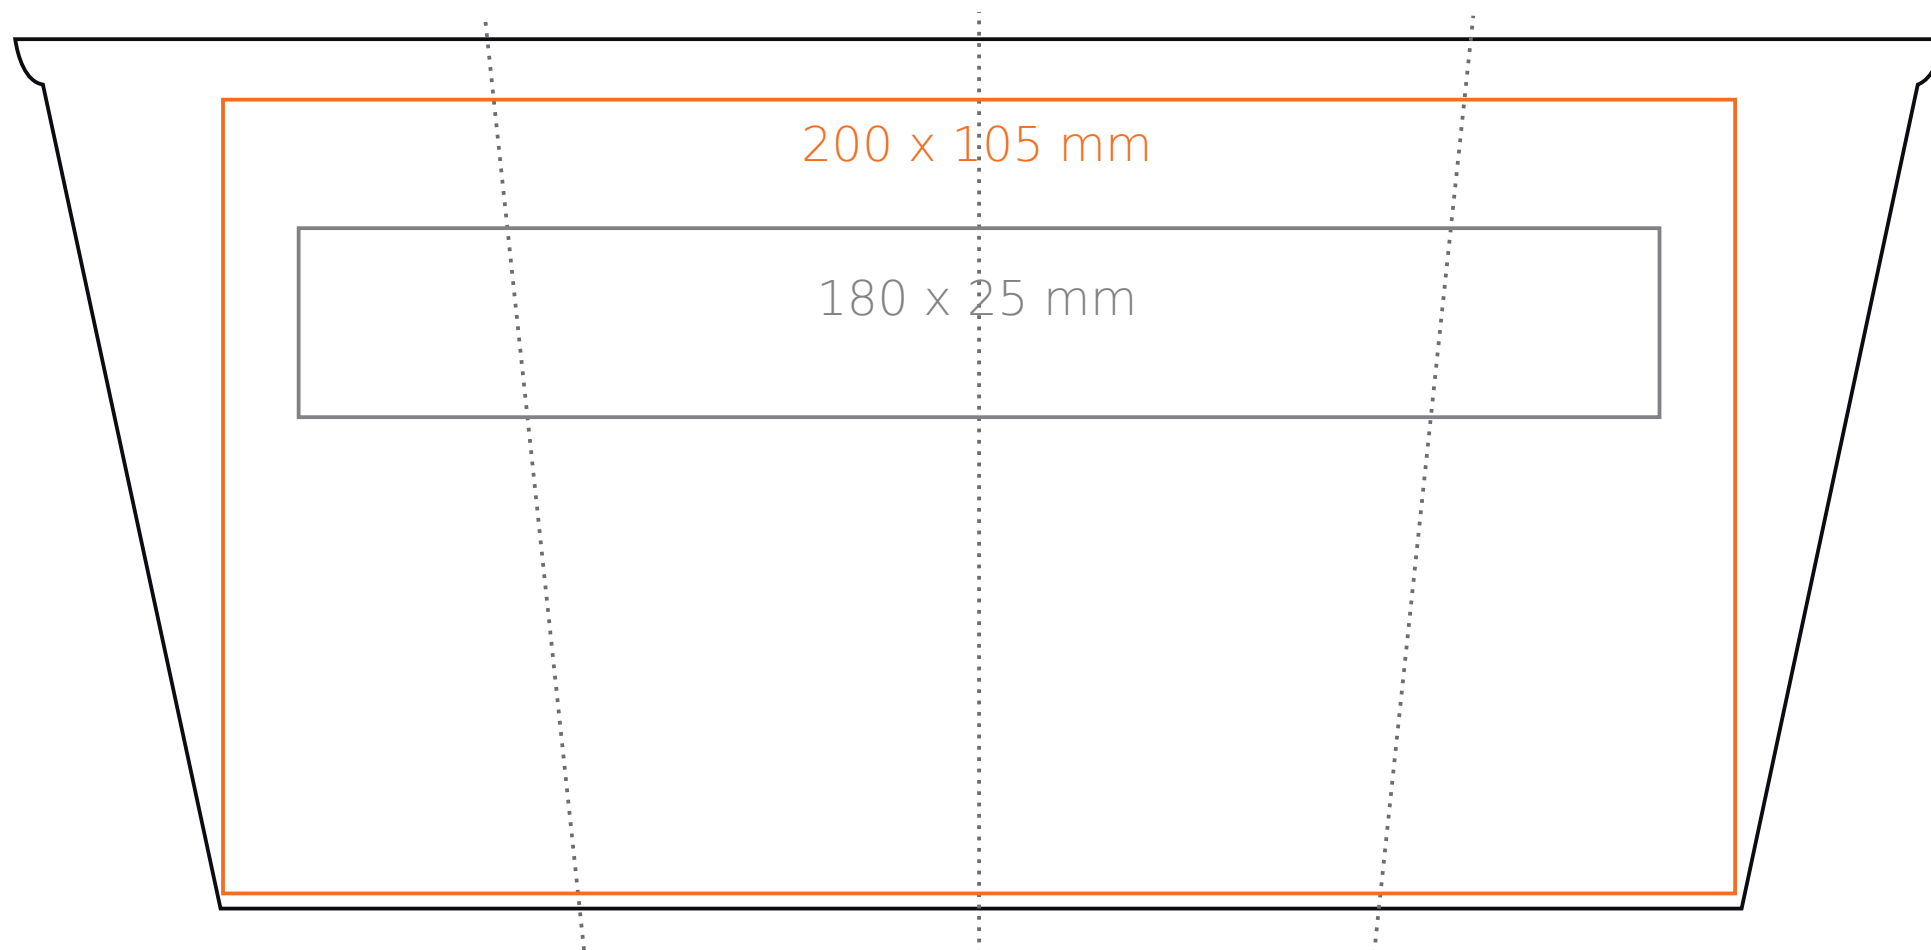

M/068 **Play**

320 ml / h: 128 mm / Ø 94 mm

przykrywka / cover Ø 90 mm

- |                            |              |
|----------------------------|--------------|
| Nadruk wewnątrz na ścianie | - 50 x 15 mm |
| Nadruk wewnątrz na dnie    | - Ø 30 mm    |
| Nadruk od spodu            | - Ø 40 mm    |

## legenda

- Nadruk kalkomania (Transfer Print)
- Piaskowanie (Sensitive Touch)
- Nadruk bezpośredni (Direct Print)